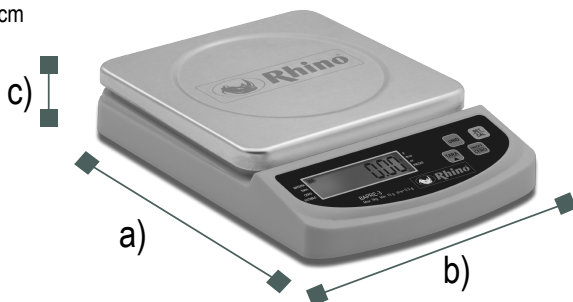

Calcule el peso neto - La función TARA le permitirá restar el peso del recipiente donde se coloca el objeto a pesar, obteniendo así el peso neto.

Cuenta con un año de garantía - Contra cualquier defecto de fabricación.

ESPECIFICACIONES TÉCNICAS

Modelo	BAPRE-3
Capacidad	3 kg
División mínima	0.2 g
Material del plato	Acero inoxidable
Medidas del plato	15.5 x 15.5 cm
Baterías incluidas	2 baterías AAA
Clase	Fina II

DIFERENCIAS CONTRA LA COMPETENCIA

Gire el plato y úselo como charola

DIMENSIONES

- a) Profundidad: 22.5 cm
- b) Frente: 16 cm
- c) Altura: 4 cm

SERVICIO Y REFACCIONES DISPONIBLES
Contamos con una red de centros de servicio en toda la república: rhino.mx/servicio.html