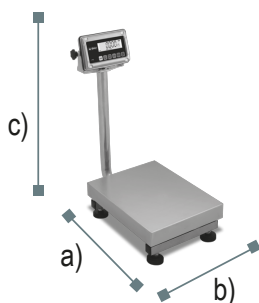

DIMENSIONES

BAPAG-60

1. Profundidad: 53 cm
2. Ancho: 30 cm
3. Altura: 50 cm