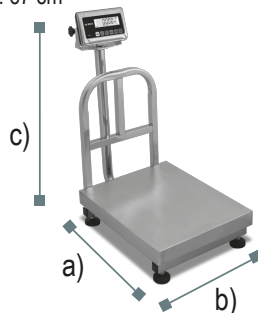

Modelo	BAPAG-200	BAPAG-60
Capacidad	200 kg	60 kg
División mínima	20 g	10 g
Material del plato	Acero inoxidable	Acero inoxidable
Medidas del plato	40 x 50 cm	30 x 40 cm
Entrada de corriente	110 V / 60 Hz	110 V / 60 Hz
Batería recargable	6 Vcc	6 Vcc
Clase	Media III	Media III

DIMENSIONES

BAPAG-60

- Profundidad: 53 cm
- Ancho: 30 cm
- Altura: 50 cm

BAPAG-200

- Profundidad: 63 cm
- Ancho: 40 cm
- Altura: 67 cm

Barandal de carga en BAPAG-200

A prueba de agua, útil en cuartos fríos

A prueba de agua