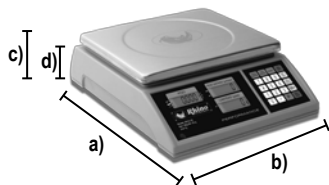

Cuenta con garantía de 1 año contra cualquier defecto de fabricación.

ESPECIFICACIONES TÉCNICAS

Capacidad	30 kg
División mínima	1 g
Material de tapa del plato	Acero inoxidable
Material del plato	Plástico
Medidas del plato	28.5 x 24 cm
Entrada de corriente	110 Vca / 60 Hz
Batería recargable	6 Vcc / 4 Ah
Clase	Fina II

DIMENSIONES

- a) Profundidad: 36.5 cm
- b) Ancho: 29.5 cm
- c) Altura con plato: 10.5 cm
- d) Altura sin plato: 9 cm

Función de conteo de piezas

Batería recargable de 300 horas

Conexión a PC o impresora

Gire el plato y úselo como charola