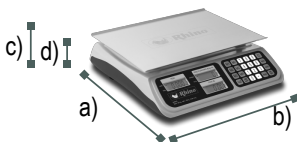

#### DIMENSIONES

BAR-8

- a) Profundidad: 36 cm
- b) Ancho: 29 cm
- c) Altura con plato: 11.5 cm
- d) Altura sin plato: 10 cm

BAR-8T

- e) Profundidad: 38 cm
- f) Ancho: 35 cm
- g) Altura con plato: 11 cm
- h) Altura sin plato: 8 cm
- i) Altura con torreta: 54 cm