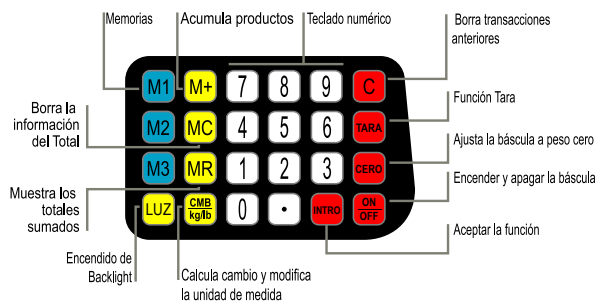

#### DIFERENCIAS CONTRA LA COMPETENCIA

1. Funciones de caja registradora vs Otras que sólo calculan el peso, precio y total.
2. Batería de 300 horas de duración vs Otras básculas que sólo ofrecen 100 horas.
3. Incluyen mica protectora vs Otras que sufren daños en el teclado a causa de derrames al no incluir cubierta.

#### DIMENSIONES

BAR-8

- a) Profundidad: 36 cm
- b) Ancho: 29 cm
- c) Altura con plato: 11.5 cm
- d) Altura sin plato: 10 cm

BAR-8T

- e) Profundidad: 38 cm
- f) Ancho: 35 cm
- g) Altura con plato: 11 cm
- h) Altura sin plato: 8 cm
- i) Altura con torreta: 54 cm