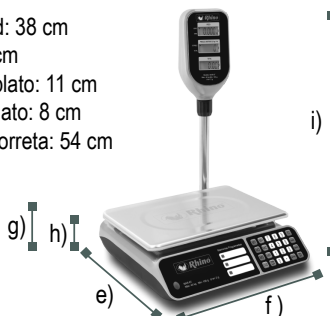

#### DIMENSIONES

BAR-8

- a) Profundidad: 36 cm
- b) Ancho: 29 cm
- c) Altura con plato: 11.5 cm
- d) Altura sin plato: 10 cm

BAR-8T

- e) Profundidad: 38 cm
- f) Ancho: 35 cm
- g) Altura con plato: 11 cm
- h) Altura sin plato: 8 cm
- i) Altura con torreta: 54 cm