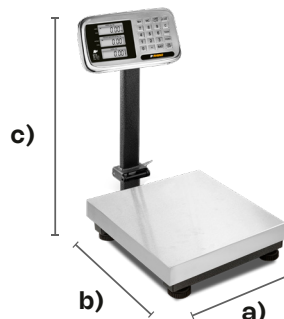

## DIFERENCIAS CONTRA LA COMPETENCIA

- Pantallas con vista al cliente
- Plato de acero inoxidable que evita la oxidación
- Sistema plegable para fácil transportación

Pantallas para usuario y cliente

Funciones de caja registradora

Pantallas iluminadas

Indicador de acero inoxidable incluido

Pantallas posteriores

Sistema plegable de fácil transportación

### DIMENSIONES BP-80

- a) Frente: 31 cm
- b) Profundidad: 45 cm
- c) Altura: 48 cm
- Peso: 6 kg